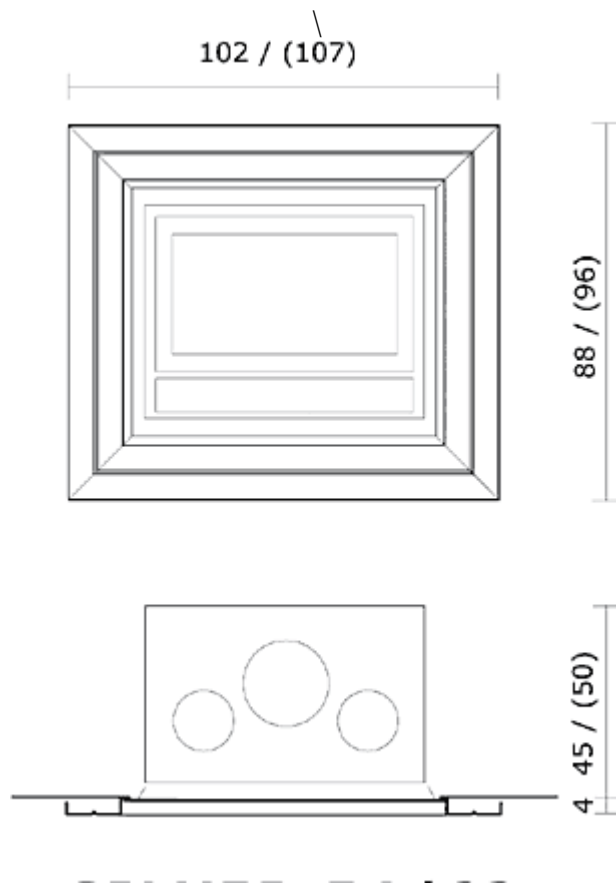

SILVER HOLLYWOOD

Κορνίζα επίπεδη από ατσάλι χρωματισμένο γκρι ανοιχτό

Διαστάσεις σε cm

ΤΙΜΗ ΤΙΜΟΚΑΤΑΛΟΓΟΥ

Κορνίζα επίπεδη από ατσάλι χρωματισμένο γκρι ανοιχτό **370 € + ΦΠΑ**
(Για Acquatondo Plus 22, Forte , Acquatondo Plus 29, Cristal 76 - Double , Flat 100)