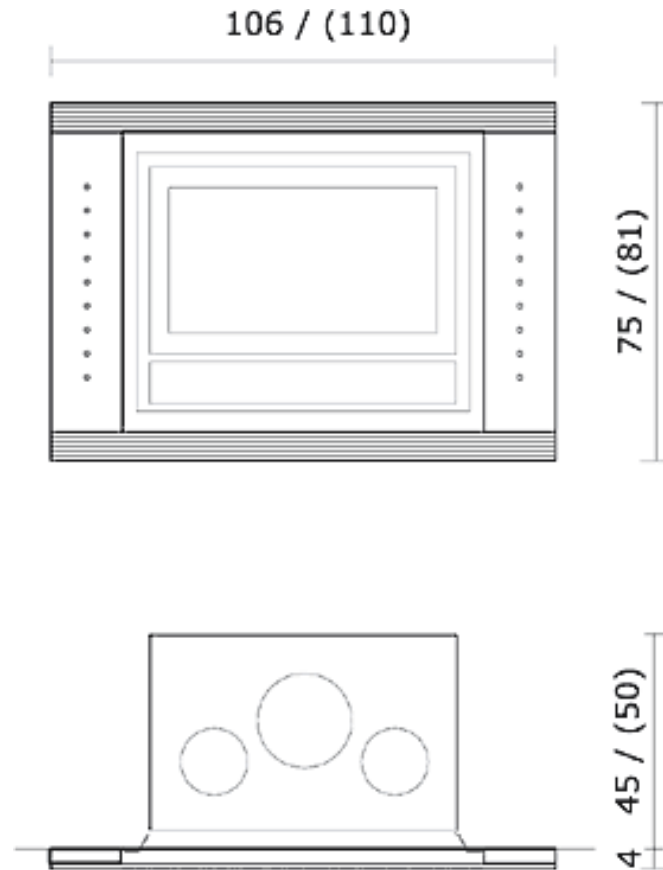

AIR λευκή

Κορνίζα από τεχνητό μάρμαρο λευκό γυαλιστερό με κουμπιά inox

Οι διαστάσεις είναι σε cm:

ΤΙΜΕΣ ΤΙΜΟΚΑΤΑΛΟΓΟΥ

AIR Λευκή για :

Acquatondo Plus 22 - Forte - Airfire συρόμενη πόρτα επίπεδη - Firetronix Line - Thermofire συρόμενη πόρτα επίπεδη - Cristal 76 – Double